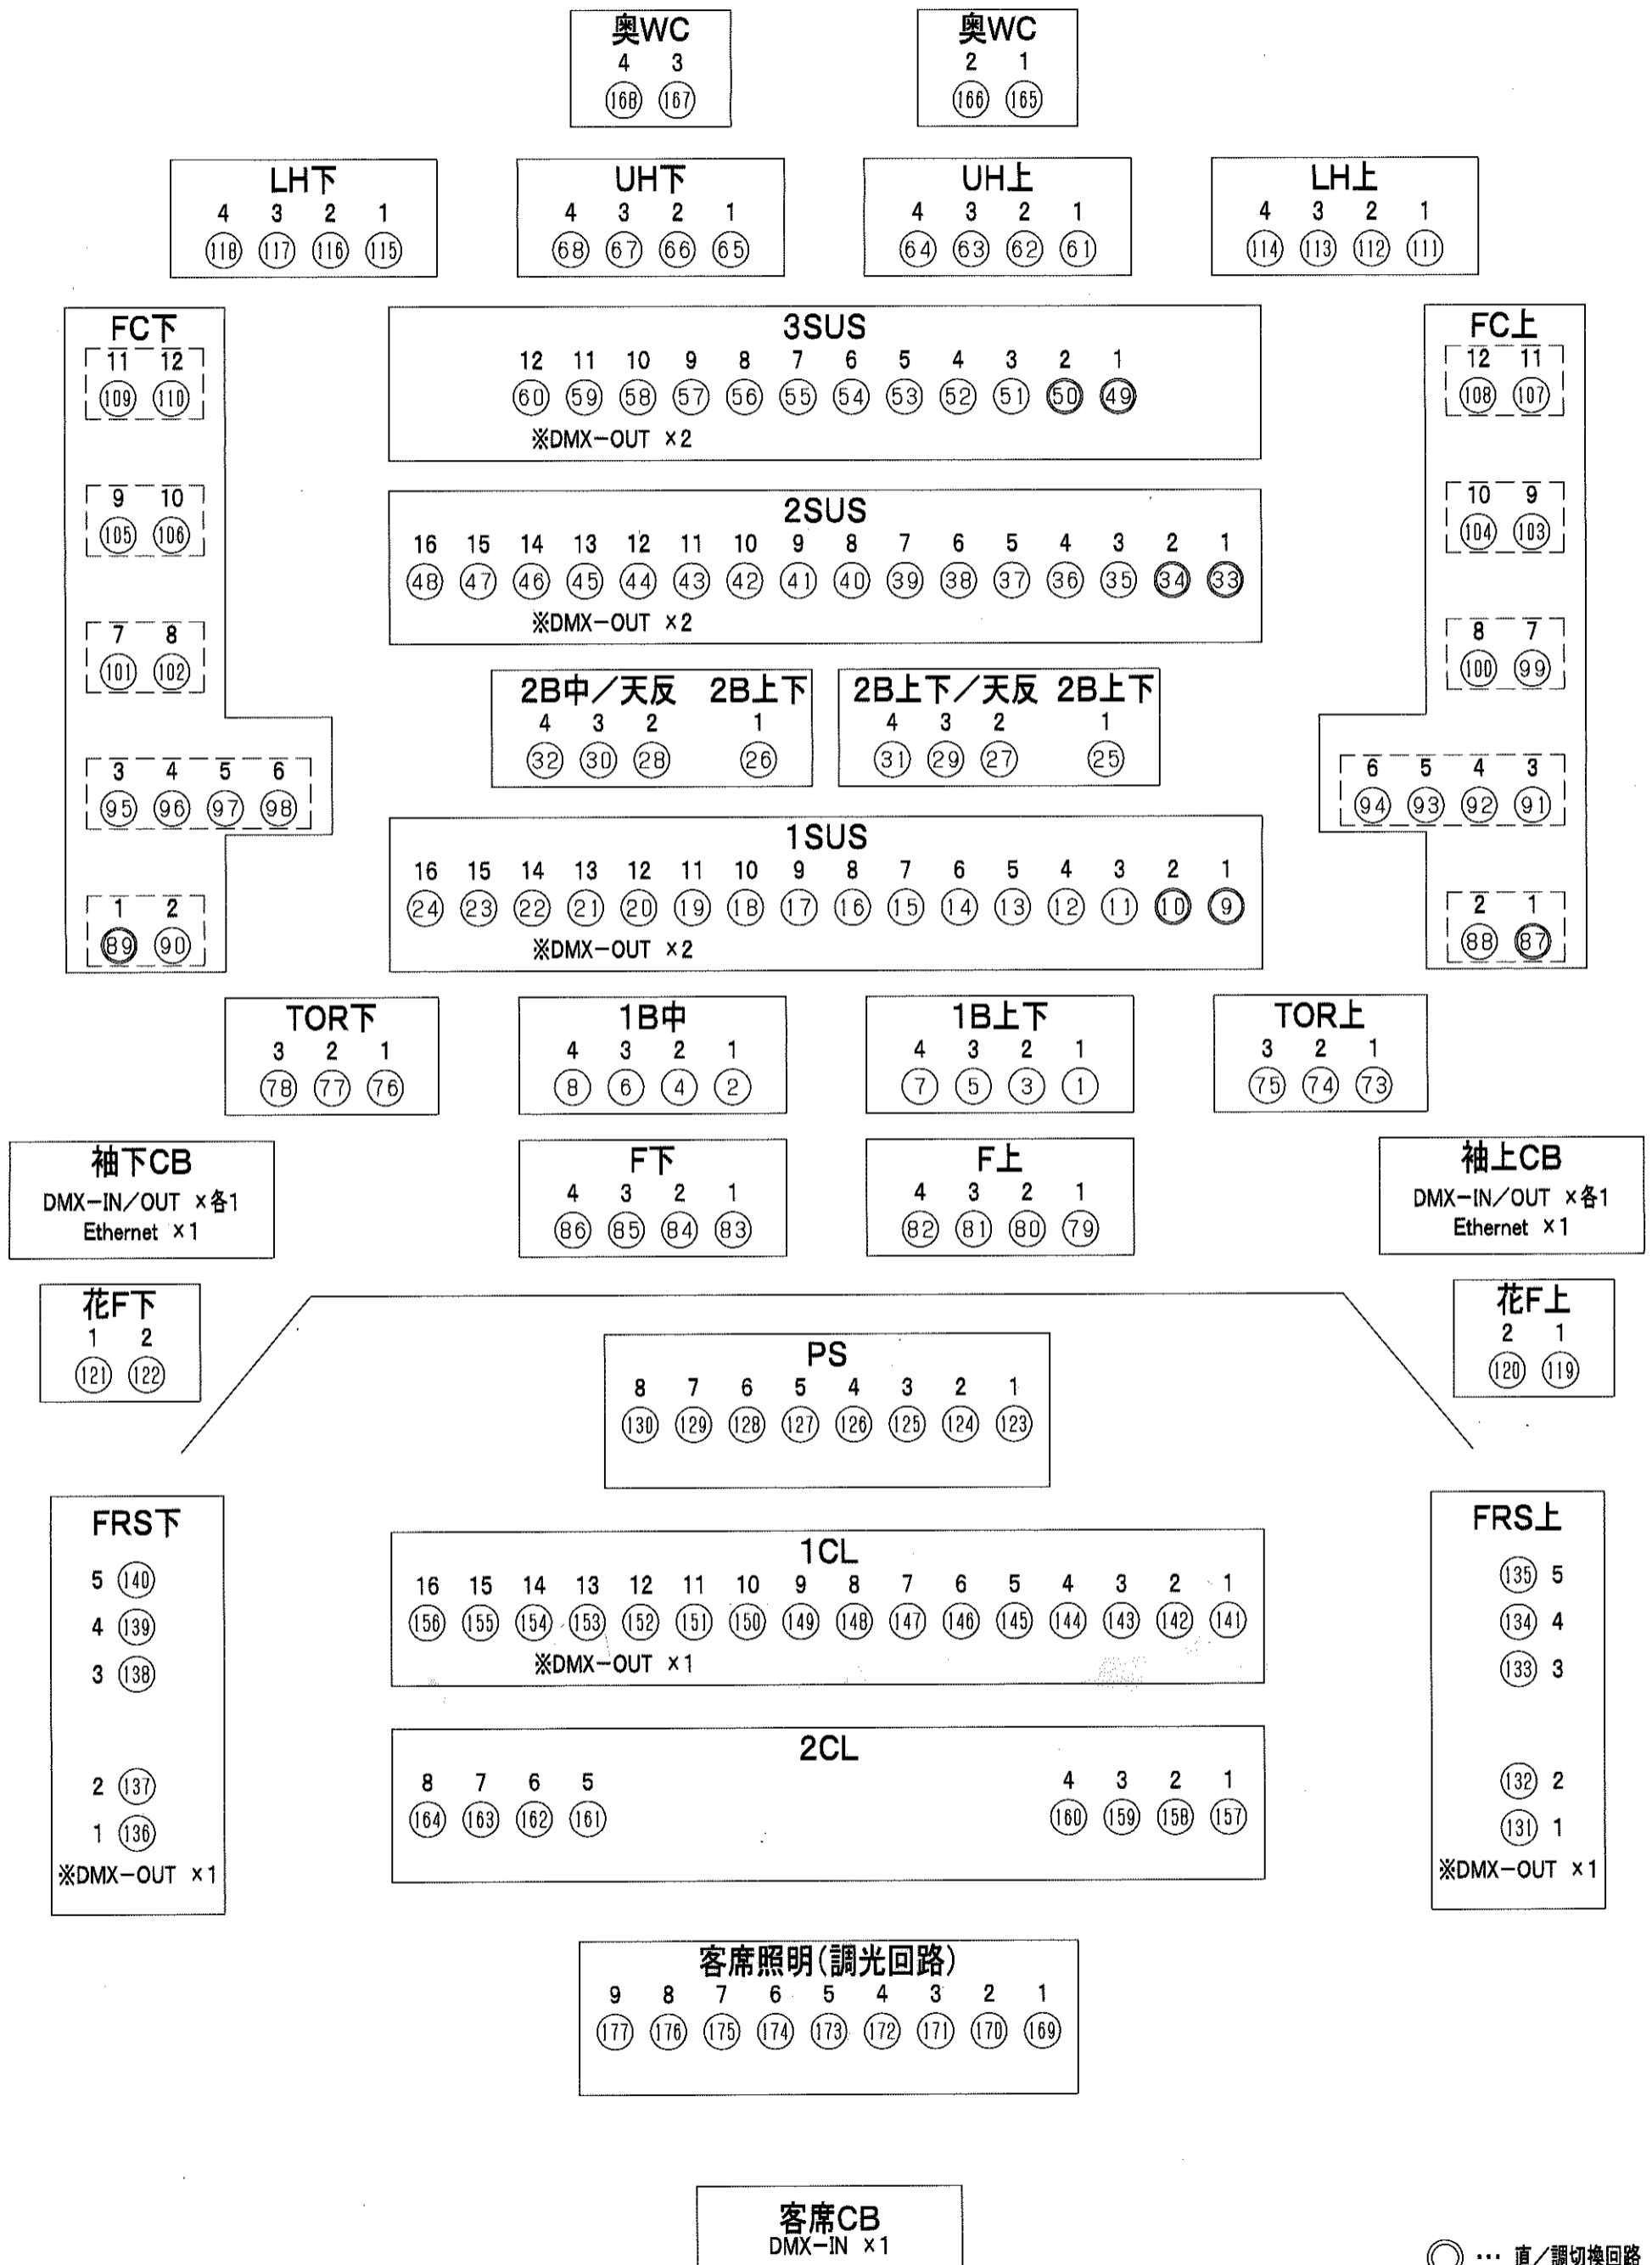

# 常陸大宮市文化センター大ホール 調光回路番号図

# 常陸大宮文化センター小ホール 調光回路番号図

※FCは上下バラ回路

※GL/WCはバラ回路

○ … 直/調切換回路