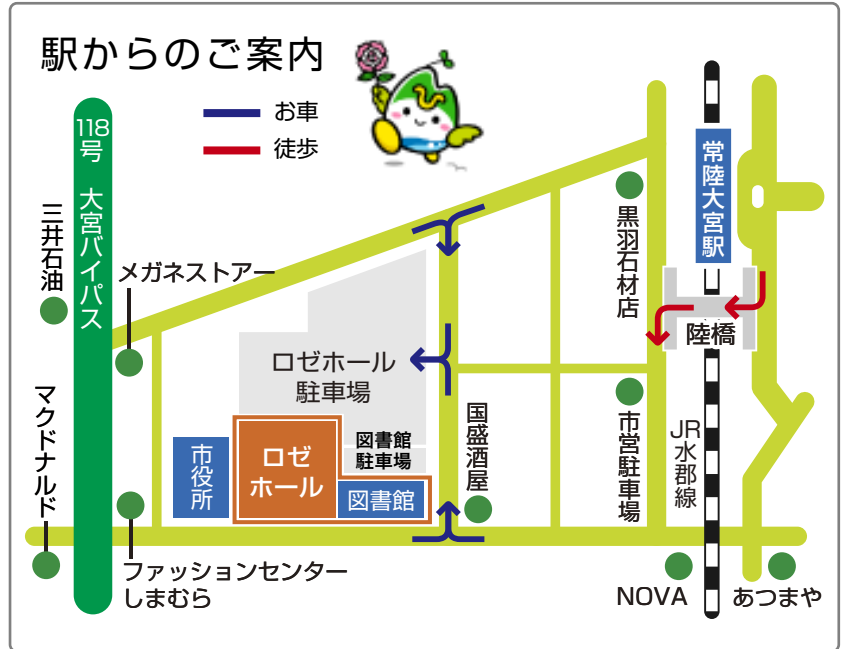

常陸大宮市文化センター

●ロゼホール

〒319-2265
茨城県常陸大宮市中富町3135-6
TEL:0295-53-7200 / FAX:0295-53-7201

アクセス

列車の場合

JR水郡線 常陸大宮駅より徒歩5分
(所要時間) 上野～水戸は特急で66分、各駅停車で130分、水戸～常陸大宮は35分
ロゼホール主催の公演日には、水戸駅からロゼホールまでの無料送迎バスがあります。

お車の場合

常磐自動車道那珂ICから国道118号で常陸大宮市へ
(所要時間) 三郷IC～那珂ICは80分、那珂IC～常陸大宮市は約30分、水戸駅から約45分

高速バスの場合

東京八重洲南口と新宿駅新南口から常陸大宮市まで1日5往復の高速バスが運行しています。
詳しくは下記電話にてお問い合わせください。
■茨城交通 TEL:0295-52-1100
■JRバス関東 TEL:03-3844-1950